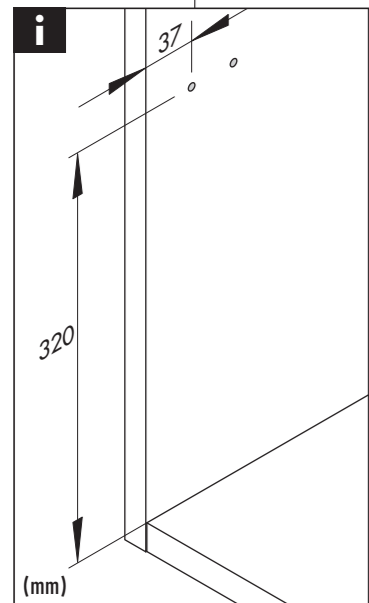

Cargo-Synchro

D Montageanleitung - Bitte aufbewahren
GB Installation instruction - please keep safe
FR Conserver les instruction de montage s.v.p

NL Montagehandleiding goed bewaren
IT Si prega di conservare le istruzioni di montaggio
ES Por favor conserve las instrucciones para el montaje

Montage/Installation-Video

Order your bin liners

shop.hailo-einbautechnik.de